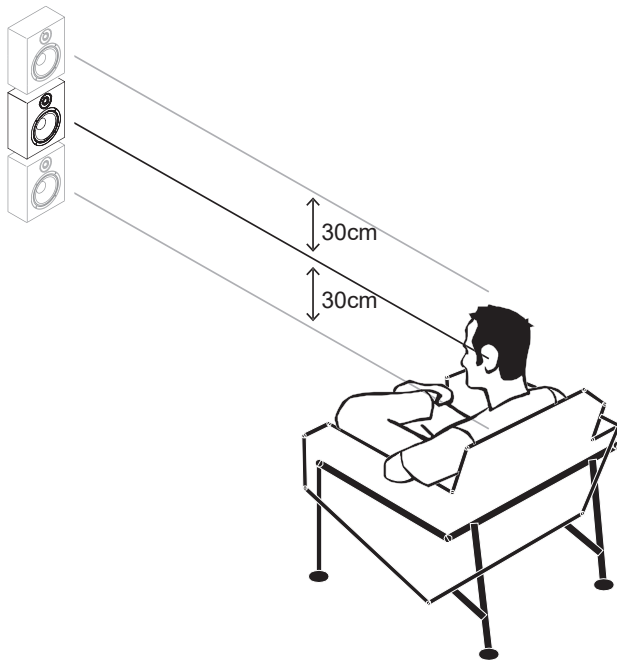

Placement Platzierung / Pladsring